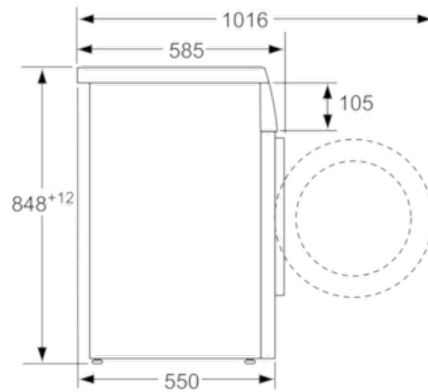

différée 24 h, recommandation de chargement et indication de consommation.

- Touches sensibles: Prélavage, Rinçage plus, Terminé, Température, Départ/Pause/Rajout de linge, Speed / Eco, Essorage variable/Arrêt cuve pleine
- Débitmètre: consommation d'eau maîtrisée
- Capacité variable automatique en fonction de la charge
- Protection anti-débordement
- Détection mousse
- Détection antibalourd
- Bac à produit autonettoyant
- Indicateur de surdosage lessive
- Indication de consommation : information sur la consommation d'énergie.
- Signal sonore fin de programme
- Sécurité enfants
- Dimensions : H 84.8 x L 59.8 x P 55 cm

Lave linge

WUQ24408FF
Lave-linge frontal 60 cm

Mesures en mm

Mesures en mm