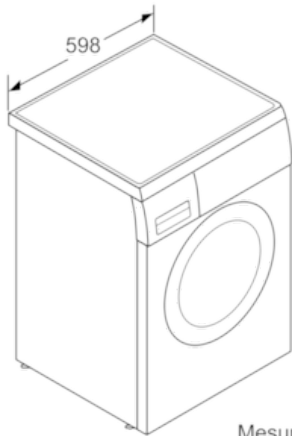

Lave linge

WUQ24408FF
Lave-linge frontal 60 cm

Mesures en mm