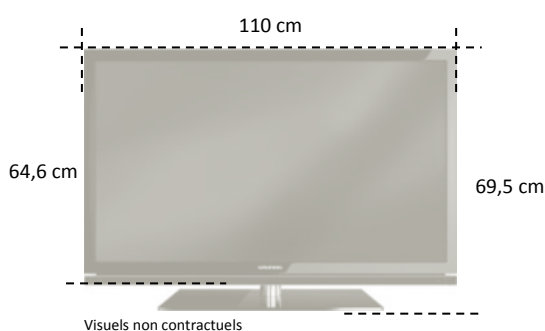

IMAGE		ELECTRONIQUE		SMART INTER@CTIVE TV	
Taille de l'écran	123 cm (49")	Tuner TNT HD (DVB-T2)	Oui x2	Smart inter@ctive TV	Oui, SMART TV 4.0
Formats d'affichage	Auto/4:3/16:9/14:9/BL/ST/Pan	Tuner Câble HD (DVB-C)	Oui x2	Compatibilité HEVC	Oui + VP9
Résolution	UHD 3840 x 2160 pixels	Tuner Satellite HD (DVB-S2)	Oui x2	Applications	Portail Netrange + Netflix
Processeur vidéo	ULTRALOGIK 4K	Compatibilité FRANSAT	En cours de certification	Connexion Wifi	Intégrée
Picture Perfection Rate	NC	Compatibilité CANAL READY	En cours de certification	Compatible HbbTV	Oui
Motion Picture Improvement	Oui	Normes de réception	PAL/SECAM/BG/L'/L/NTSC	Compatible DLNA	Oui
Luminance maximale	0,65	SAT > IP	Oui	Partage d'écran LiveShare	Oui, Widi et Miracast
Wide Color Gamut	Oui	Mémorisations A/T2/C/S2	00 A/1000 T2 /1000 C/6000 S2	Compatible MHL	Oui, 2.0
Réduction du bruit numérique	Oui	Guide électronique des programmes	Oui, v2.0	USB recording	Oui, permanent timeshift
Dynamic Contrast Plus	Oui	PAT / PIP / PAP	Oui / Oui / Oui	Navigateur Internet	Oui
Micro Dimming Engine	Non	Menu simplifié	Oui	Compatible Grundig Remote	Apple et Android
Local Dimming	Non	Langues du menu	24	Compatible clavier sans fil	Oui
High Dynamic Range	Oui	Mode magasin	Oui	Mise à jour automatique	Oui
Compatibilité 3D	Non	Mode hôtel	Oui - Avec cloning		
Conversion 2D vs 3D	NA	Mode jeu	Oui		
Mode Dual Play	NA	PLV électronique	Oui		
Mode cinéma (24p)	Oui	Blocage parental	Oui		
		Digi Link (HDMI-CEC)	Oui		
		HDMI-ARC	Oui		
SON		CONNECTIQUE		ALIMENTATION	
Puissance nominale (RMS)	30 W	HDMI 2.0 CEC (HDCP 2.2)	4	Alimentation secteur	220-240 V / 50-60 Hz
Puissance musicale	60 W	HDMI 1.4 CEC (HDCP)	0	Mise en veille automatique	Oui
Type de Hauts parleurs	3D SOUND BOX	Port USB 2.0 multimédia	1	Bouton Marche/Arrêt sur écran	Oui
Traitement audio	DTS Studio Sound	Port USB 3.0 multimédia	2	Classe énergétique	NC
Dolby Digital	Multistream Decoder MS11	Port CI+	2 ports CI+ 1.3	Consommation annuelle en fonctionne	NC
Son stéréo Nicam	Oui	Port Ethernet (LAN)	1	Consommation en fonctionnement	NC
Fonction AVL	Oui	Prise PériTel	1	Consommation en veille	<0,50 W
Préréglages son	Naturel, Musique, Parole, Perso	Entrée composante (YUV)	Via périTel		
Mode nuit	Oui	Entrée S-video	Via périTel		
		Entrée PC vidéo (VGA) / Audio	0		
		Sortie son Optique (SPDIF)	1		
		Prise casque (Ø 3,5 mm)	1		
		Prise 12 Volts	0		
		Connectivité Bluetooth	Oui		
LOGISTIQUE		DESIGN ET ACCESSOIRES			
Code EAN	4013833013396	Fixation murale LxH (non fournie)	1	Couleur	NOIR
Dimensions emballage LxHxP	1269 x 798 x 142 mm	Télécommande	1	Pied	Central en aluminium
Dimensions produit avec pied LxHxP	1100 x 695 x 235 mm	Télécommande simplifiée	Non		
Dimensions produit sans pied LxHxP	1100 x 646 x 56 mm	Paires de lunettes 3D fournies	NA		
Poids Brut	20,500 kg	Lunettes 3D en option	NA		
Poids Net	17,500 kg	Lunettes Dual Play en option	NA		
		Caméra BabyWatch en option	G-BCAM-01		